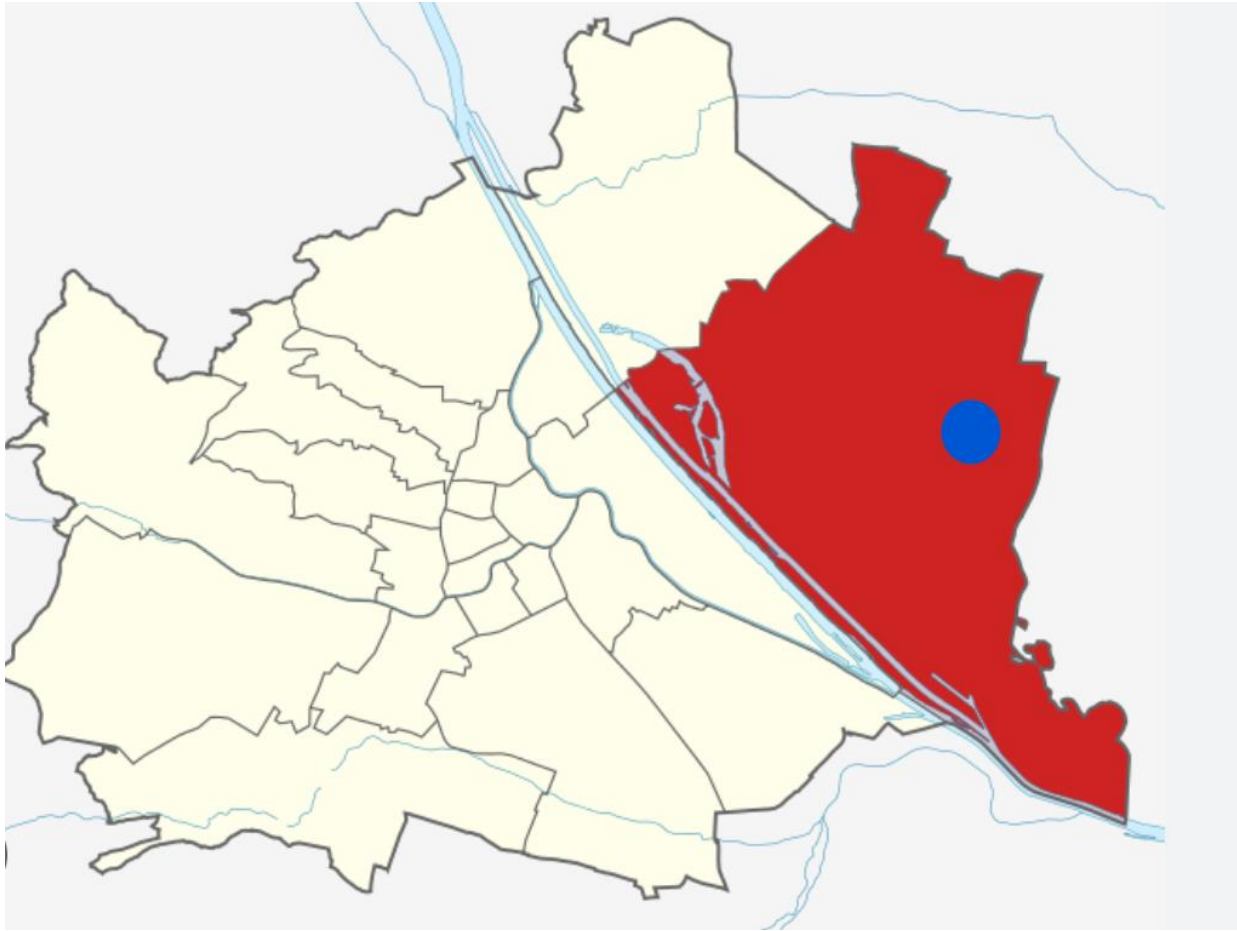

Poloha a infraštruktúra

Zdravie

19 lekárov alebo ambulancií v okolí

Lekárneň	270 m
Nemocnica Donauspital	4800 m/11 min Auto

Deti / školy

Škôlka	125 m
Základná škola	450 m
Gymnázium	700 m

Spotreba

Supermarket Spar/ Pagro	50 m
Nákupné centrum Donauzentrum	7400 m/16 min Auto
Marchfeld	2300 m/5 min Auto

Ostatné

Banka	2900 m/5 min Auto
Bankomat	50 m
Pošta	290 m
Pumpa	450 m